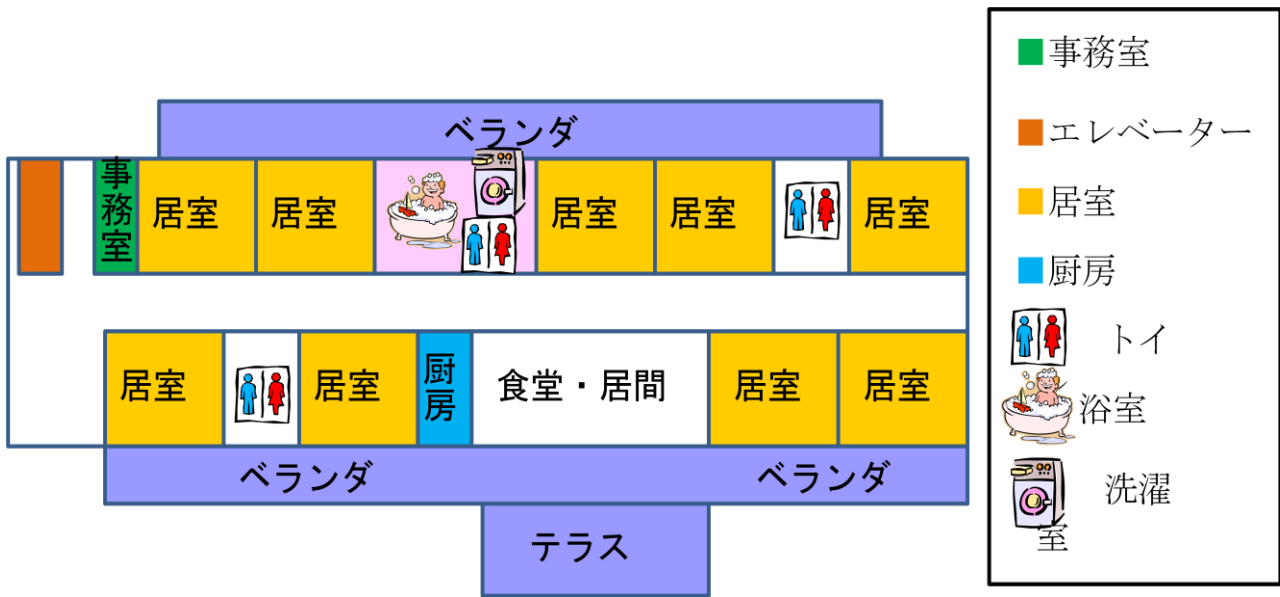

# 小規模多機能ホーム

■ 事務室	■ エレベーター
■ 宿泊室	■ 厨房
■ トイレ	■ 浴室
	■ 洗濯室

玄関

ホーム入り口

多目的ホール

厨房

浴室

宿泊室

# グループホーム 1階

- 事務室
- エレベーター
- 居室
- 厨房
-  トイ
-  浴室
-  洗濯室

1階エレベーター  
(3人乗り)

グループホーム入口

厨房

食堂・居間

居室

# グループホーム 2階

2階入り口

居間・食堂

2階居室

居室からの景色

2階テラス