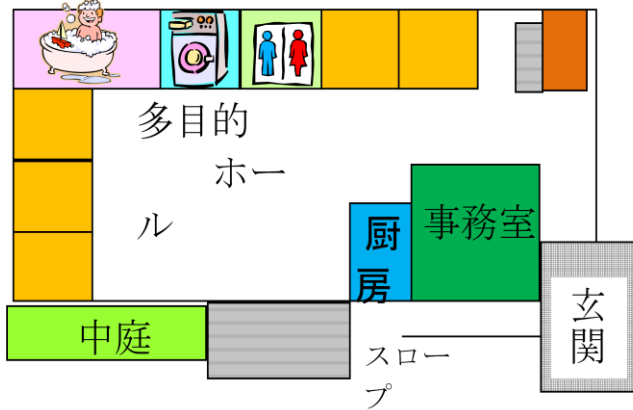

## 光の園おおくら施設ご案内

完成まであとわずかとなりました。9月には内覧会を予定しております。

現在の進捗状況をご紹介します。

撮影は、8月18日現在の状況です

### 光の園おおくら全景

# 小規模多機能ホーム

■ 事務室	■ エレベーター
■ 宿泊室	■ 厨房
■ トイレ	■ 浴室
	■ 洗濯室

玄関

ホーム入り口

多目的ホール

厨房

浴室

宿泊室

# グループホーム 1階

- 事務室
- エレベーター
- 居室
- 厨房
-  トイ
-  浴室
-  洗濯室

1階エレベーター  
(3人乗り)

グループホーム入口

厨房

食堂・居間

居室